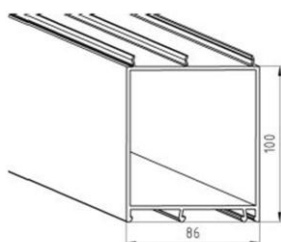

MAJHNOST

NoricTopwin prezračevalnik je izdelan kot naložni element okvirja okenskega ali vratnega profila in se lahko elegantno vključi v osnovno konstrukcijo.